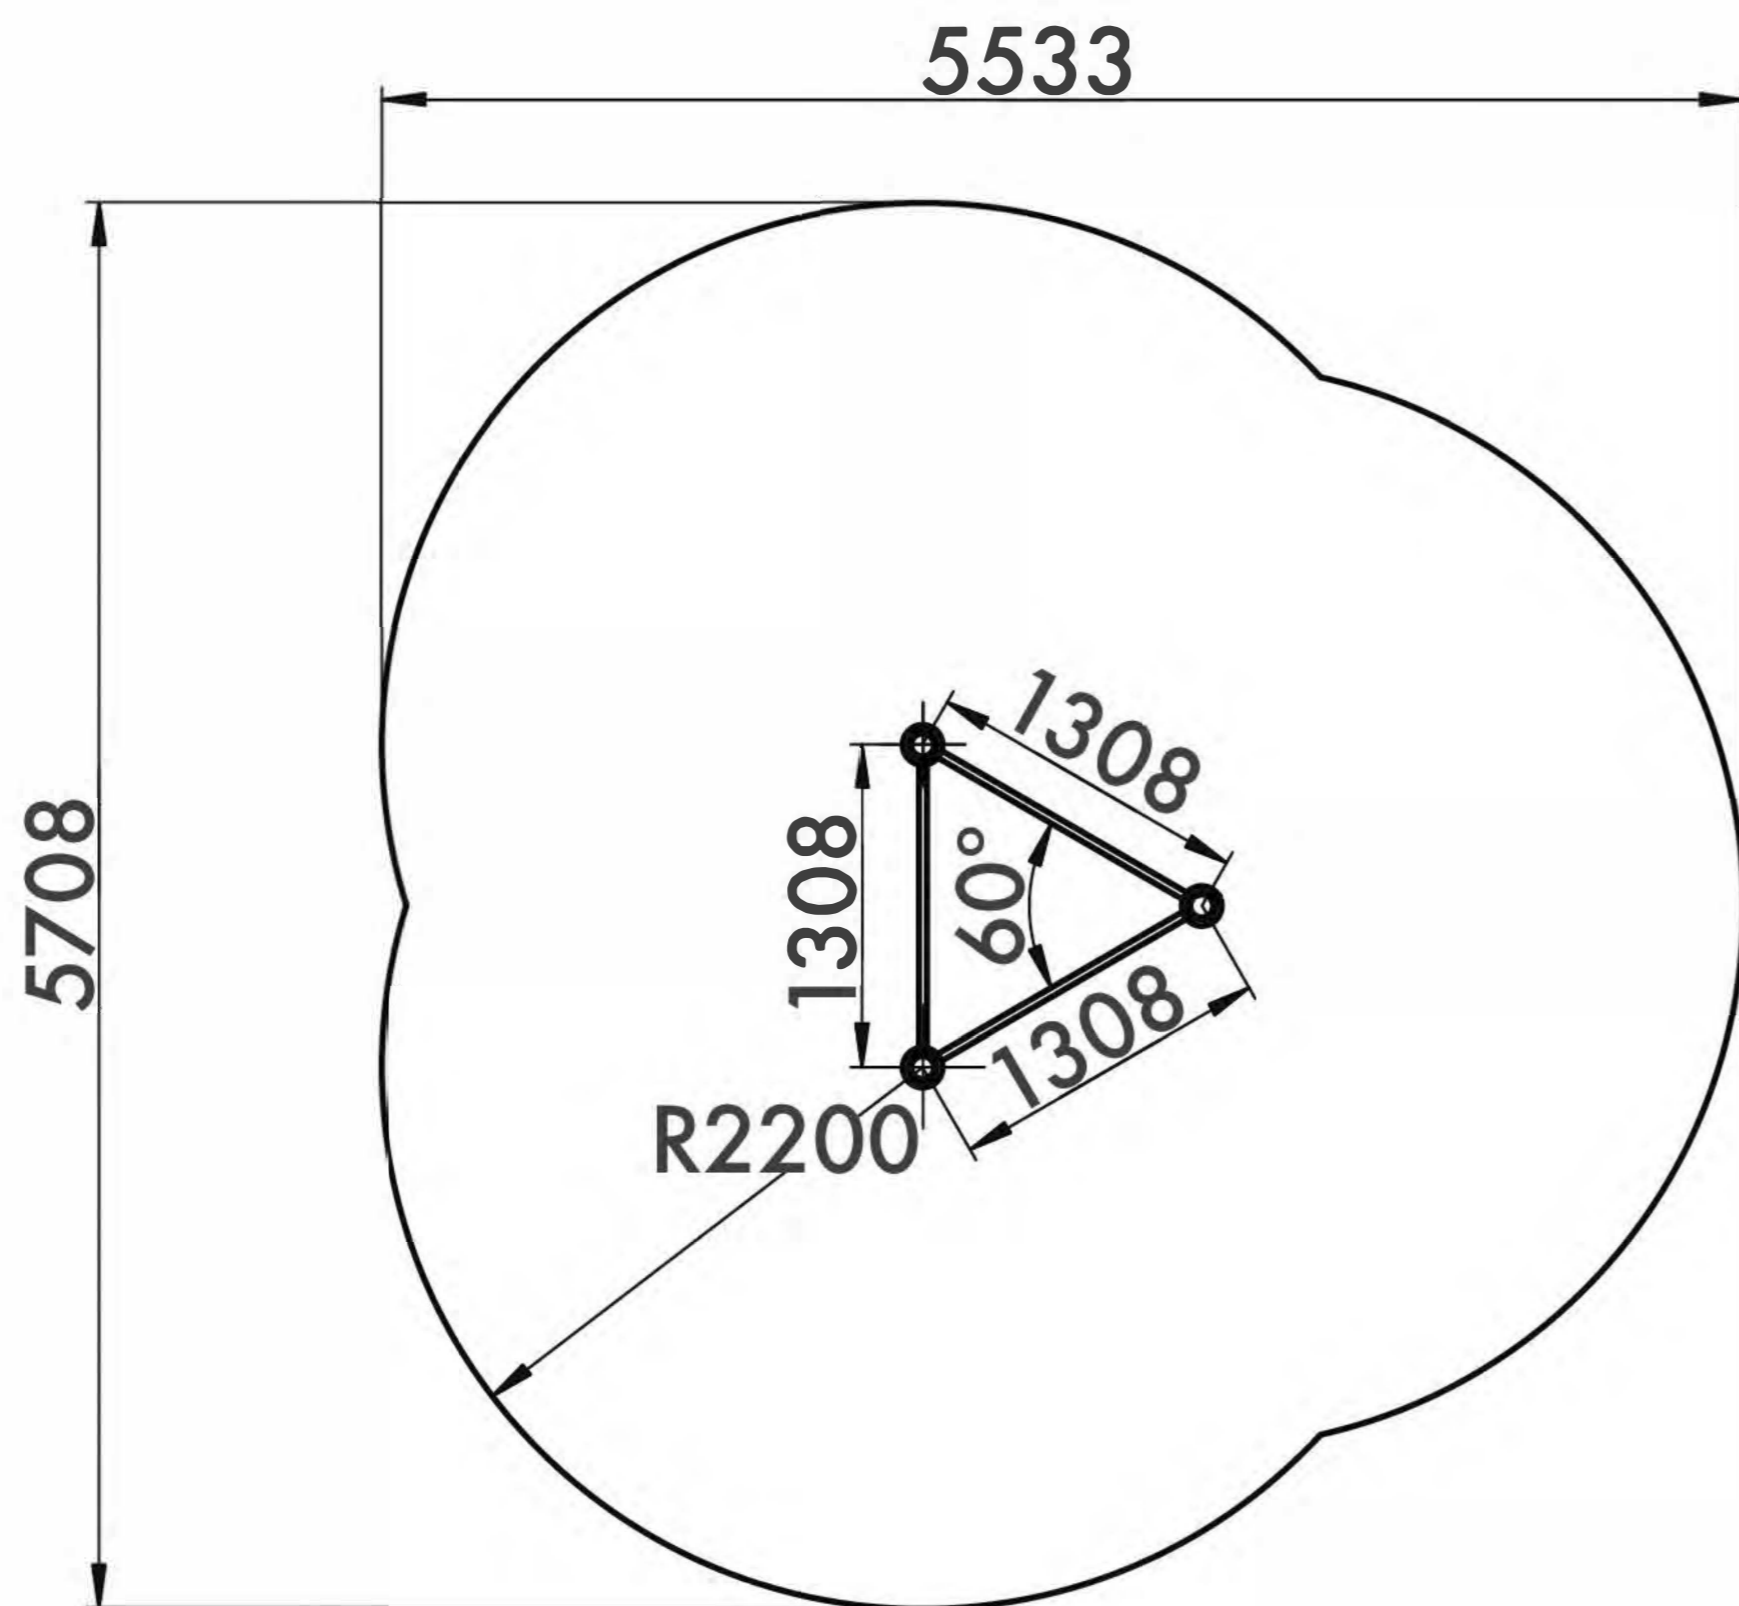

SPLIT LEVEL PULL UP 3X

ТУРНИК РАЗНОУРОВНЕВЫЙ 3X

TECHNICAL SHEET
ТЕХНИЧЕСКОЕ ОПИСАНИЕ

RWO-016

13+

21,4m²

3

2439mm

Visit our website for more information
Подробная информация на нашем сайте

SPLIT LEVEL PULL UP 3X

ТУРНИК РАЗНОУРОВНЕВЫЙ 3X

TECHNICAL SHEET
ТЕХНИЧЕСКОЕ ОПИСАНИЕ

RWO-016

Safety area
Зона безопасности

13+

Age
Возраст

3

Number of users (people)
Количество пользователей

21,4

Safety area (m²)
Зона безопасности (м²)

5533x5708

Safety area dimension (mm)
Размеры зоны безопасности (мм)

1470x1295x3150

Machine dimensions (mm)
Габариты конструкции (мм)