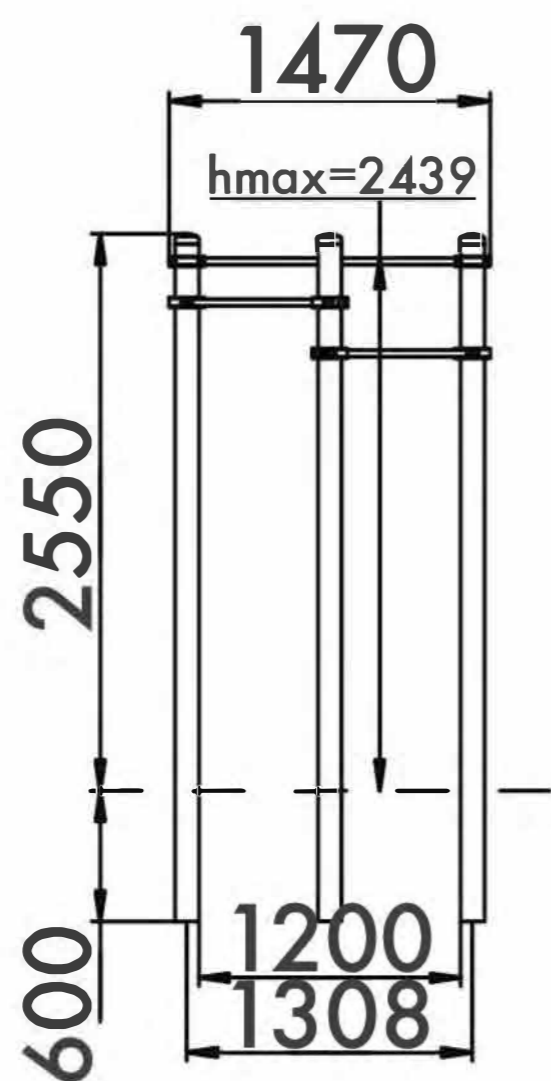

SPLIT LEVEL PULL UP 3X

ТУРНИК РАЗНОУРОВНЕВЫЙ 3X

TECHNICAL SHEET
ТЕХНИЧЕСКОЕ ОПИСАНИЕ

RWO-016

13+

21,4m²

3

2439mm

3

Number of users (people)
Количество пользователей

21,4

Safety area (m²)
Зона безопасности (м²)

5533x5708

Safety area dimension (mm)
Размеры зоны безопасности (мм)

1470x1295x3150

Machine dimensions (mm)
Габариты конструкции (мм)