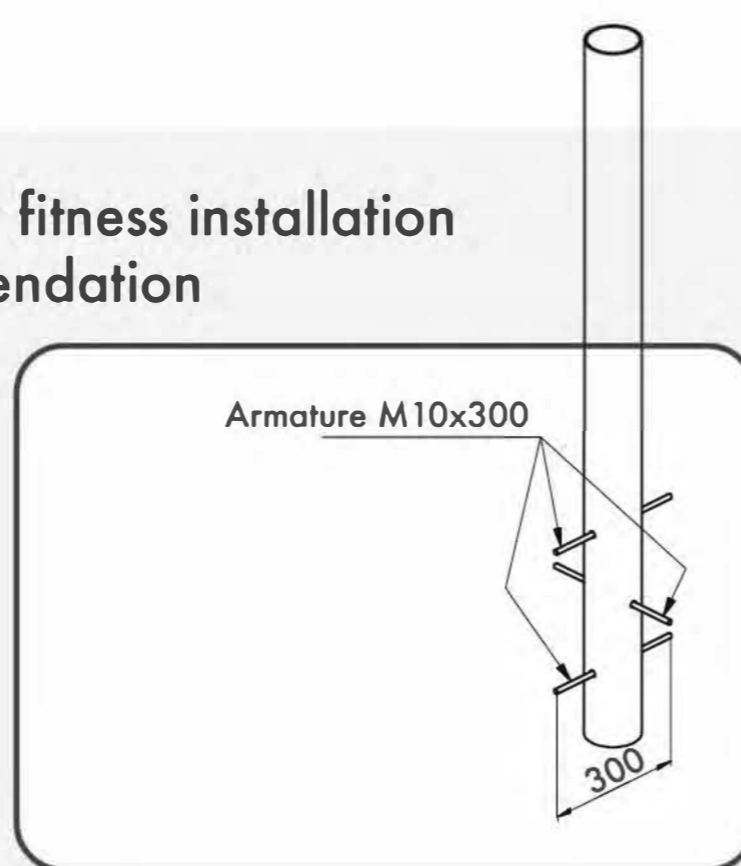

Age/Возраст

Functional	Функциональные физические	■	■	■	■	■	■
Adaptive	Адаптивные физические	■	■	■	■	■	■
Strength building	Силовые	■	■	■	■	■	■
Social	Коммуникативные и социальные	■	■	■	■	■	■

Developed abilities/Развиваемые навыки