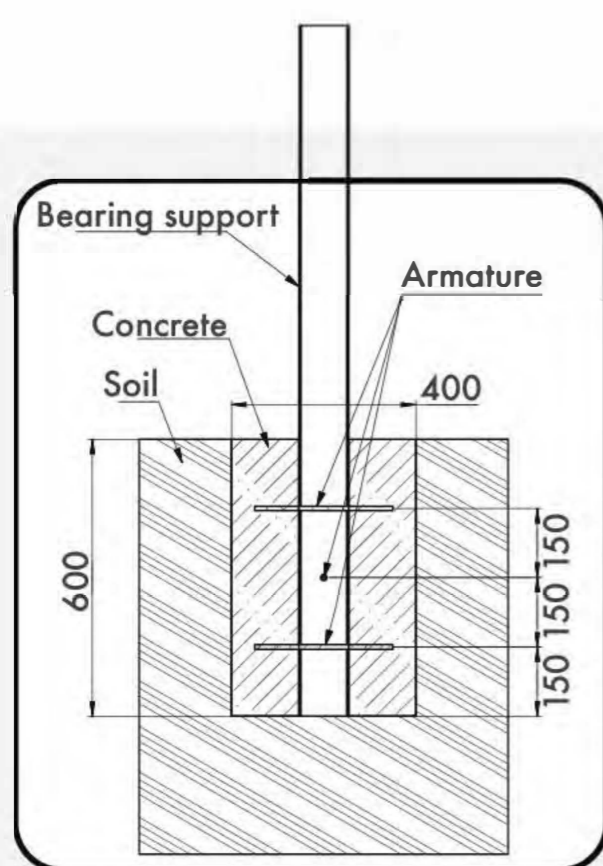

2

Topsoil installation time(h)/Number of workers
Время монтажа в грунт(ч)/количество человек

2439

Max height of fall (mm)
Высота падения (мм)

400

Workout frameworks pass test of 400 kg fixed load
Несущие конструкции воркаутов проходят испытания сосредоточенной нагрузкой 400 кг