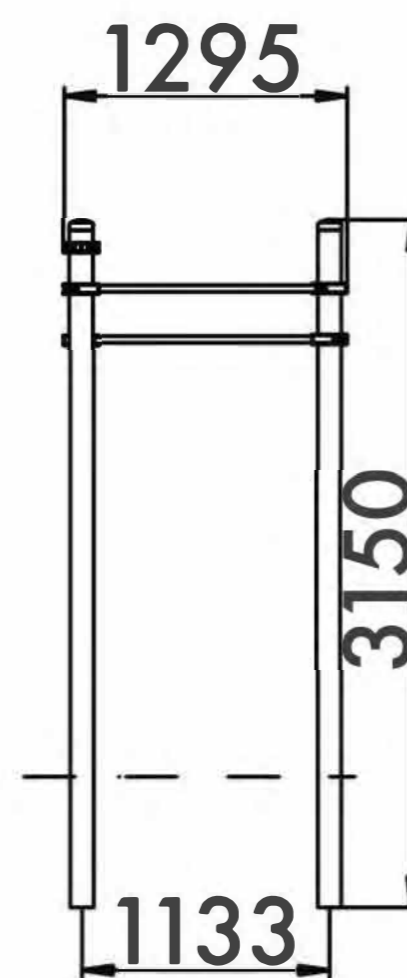

SPLIT LEVEL PULL UP 3X

ТУРНИК РАЗНОУРОВНЕВЫЙ 3X

TECHNICAL SHEET
ТЕХНИЧЕСКОЕ ОПИСАНИЕ

RWO-016

13+

21,4m²

3

2439mm

3

Number of users (people)
Количество пользователей

21,4

Safety area (m²)
Зона безопасности (м²)

5533x5708

Safety area dimension (mm)
Размеры зоны безопасности (мм)

1470x1295x3150

Machine dimensions (mm)
Габариты конструкции (мм)