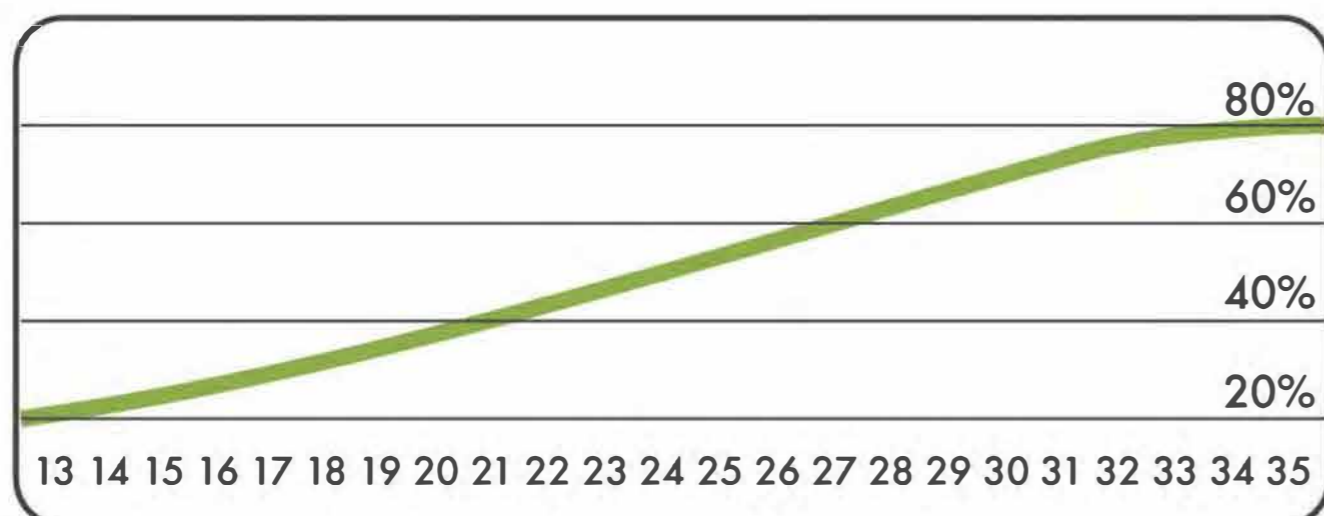

Age/Возраст

Functional	Функциональные физические	■	■	■	■	■	■
Adaptive	Адаптивные физические	■	■	■	■	■	■
Strength building	Силовые	■	■	■	■	■	■
Social	Коммуникативные и социальные	■	■	■	■	■	■

Developed abilities/Развиваемые навыки